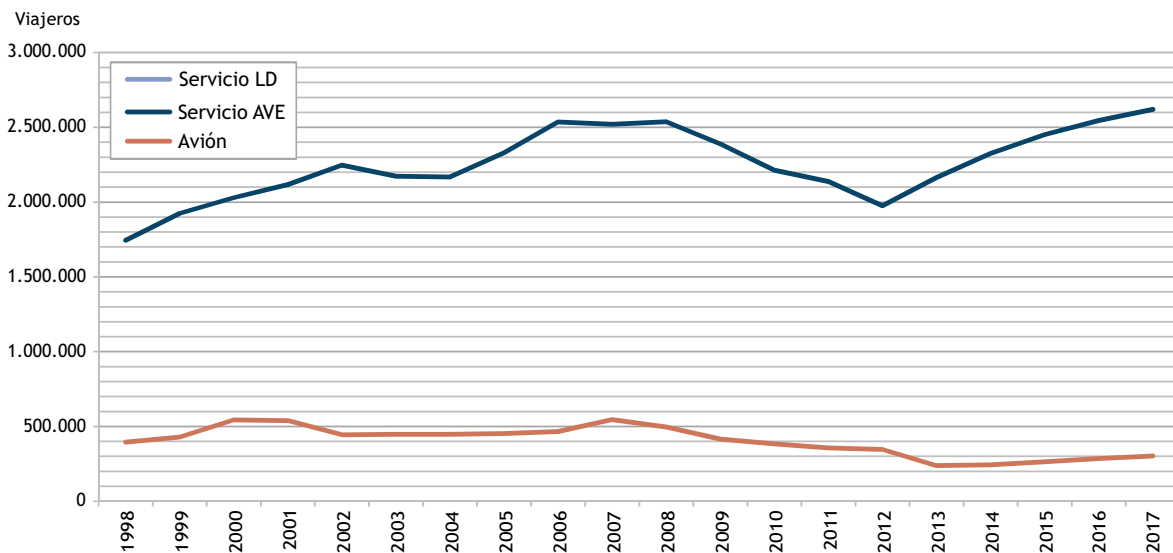

Evolución del tráfico de viajeros en las principales rutas de transporte aéreo y ferroviario en España

Evolution of Passenger traffic on the main air and rail routes in Spain

Evolución del tráfico de viajeros por ferrocarril y transporte aéreo en la ruta Madrid - Barcelona (1998-2017)

Evolution of rail and air passenger traffic on the Madrid-Barcelona route (1998-2017)

Evolución del tráfico de viajeros por ferrocarril y transporte aéreo en la ruta Madrid - Sevilla (1998-2017)

Rail and air transport passenger traffic evolution in the Madrid-Seville route (1998-2017)