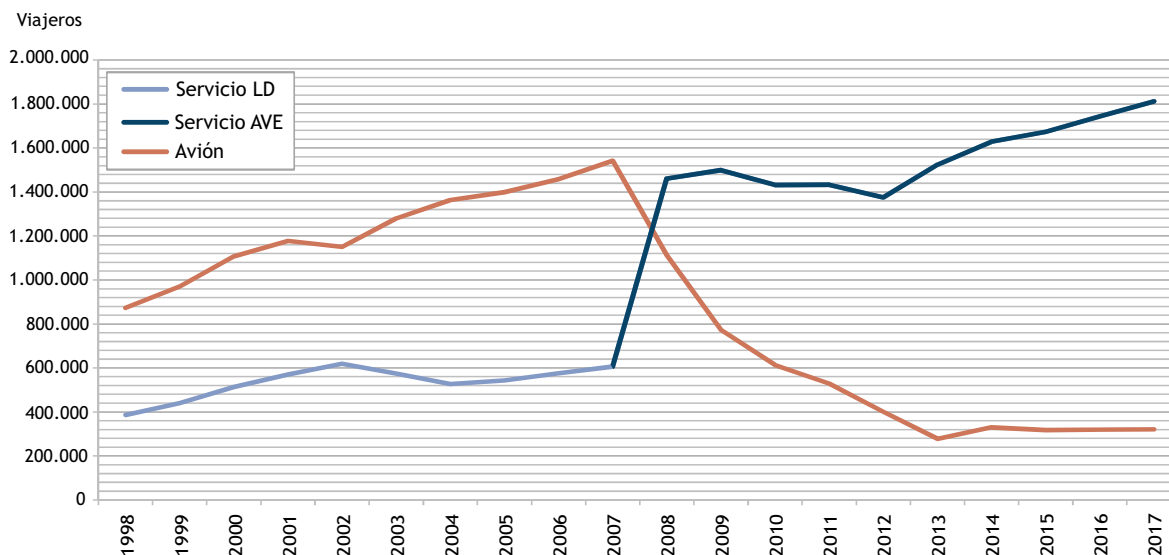

Evolución del tráfico de viajeros por ferrocarril y transporte aéreo en la ruta Madrid - Málaga (1998-2017)

Rail and air transport passenger traffic evolution in the Madrid-Málaga route (1998-2017)