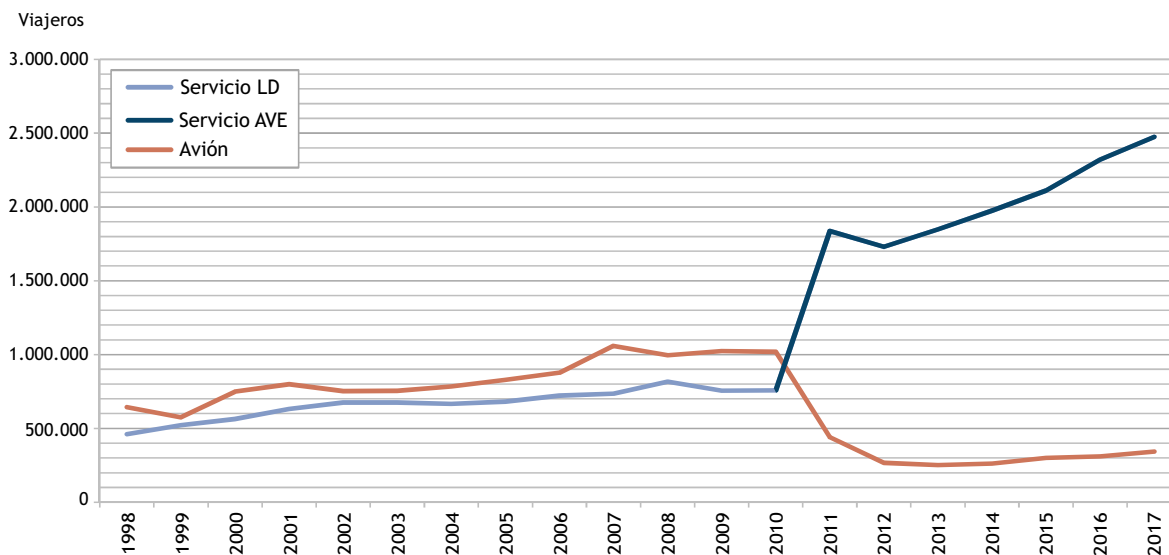

Evolución del tráfico de viajeros por ferrocarril y transporte aéreo en la ruta Madrid - Valencia (1998-2017)

Rail and air transport passenger traffic evolution in the Madrid-Valencia route (1998-2017)