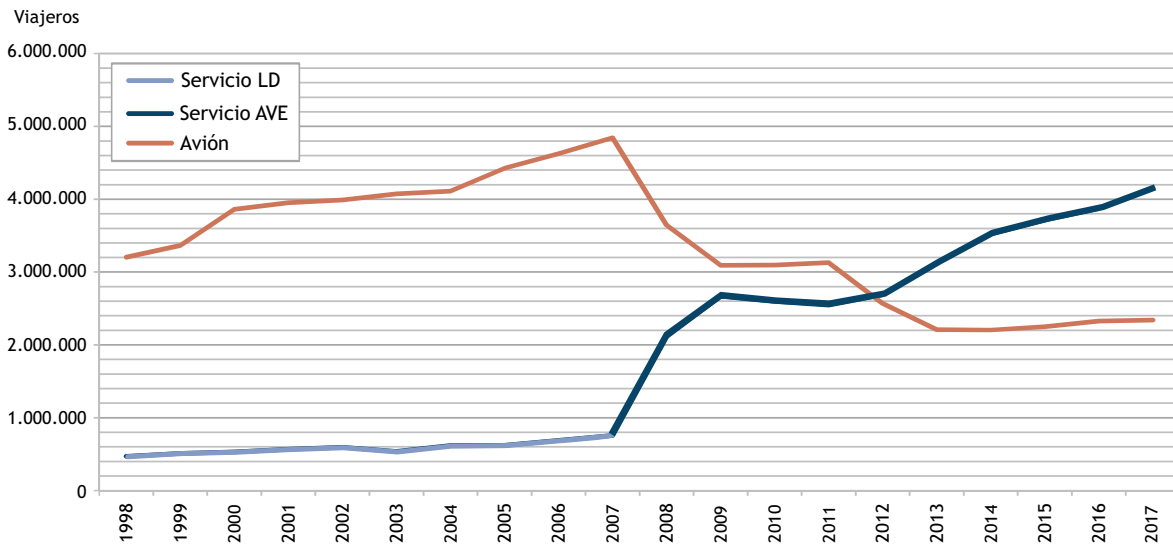

Evolución del tráfico de viajeros en las principales rutas de transporte aéreo y ferroviario en España

Evolution of Passenger traffic on the main air and rail routes in Spain

Evolución del tráfico de viajeros por ferrocarril y transporte aéreo en la ruta Madrid - Barcelona (1998-2017)

Evolution of rail and air passenger traffic on the Madrid-Barcelona route (1998-2017)

Evolución del tráfico de viajeros por ferrocarril y transporte aéreo en la ruta Madrid - Sevilla (1998-2017)

Rail and air transport passenger traffic evolution in the Madrid-Seville route (1998-2017)