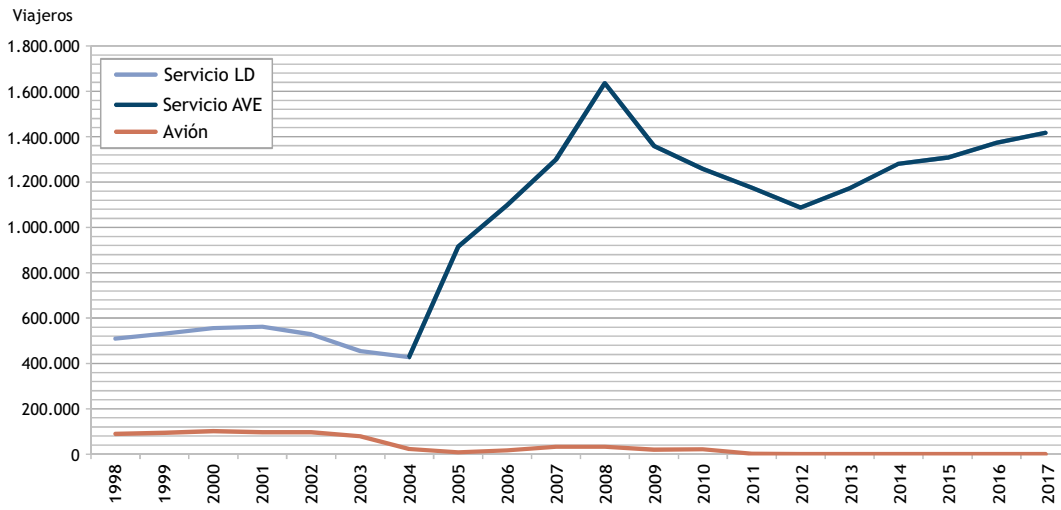

Evolución del tráfico de viajeros por ferrocarril y transporte aéreo en la ruta Madrid - Zaragoza (1998-2017)

Rail and air transport passenger traffic evolution in the Madrid-Zaragoza route (1998-2017)